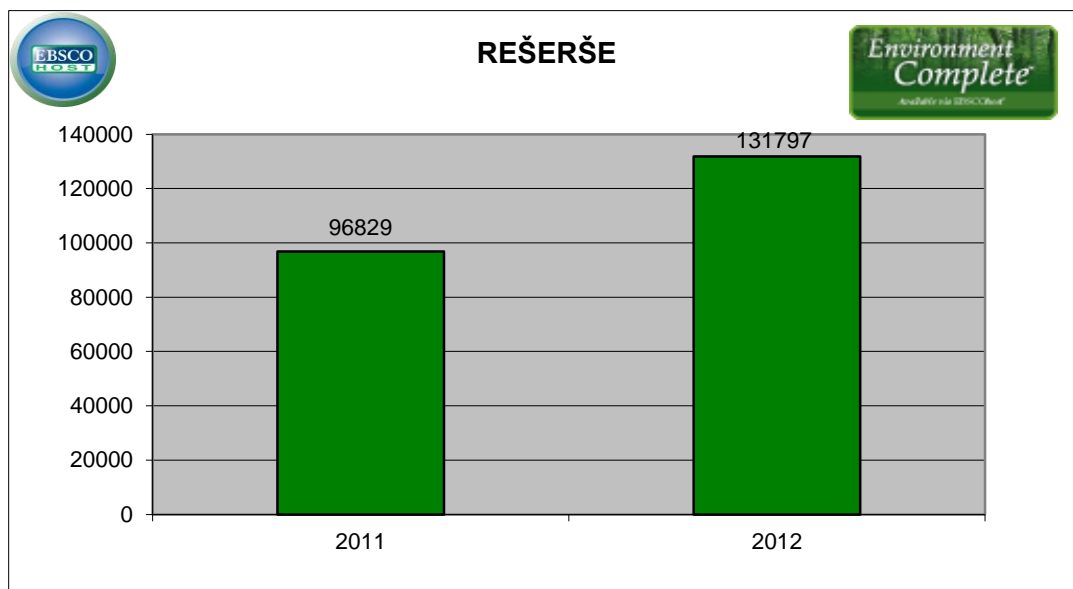

COUNTER statistiky využití EBSCOhost databází v Národní knihovně České republiky

v letech 2011 a 2012 (počet vyhledávání a plný text)

Environment Complete

	rešerše	zobrazené plné texty
2011	6514	112
2012	12665	282

COUNTER statistiky využití EBSCOhost databází ve Státním zdravotním ústavu

v letech 2011 a 2012 (počet vyhledávání a plný text)

Environment Complete

	rešerše	zobrazené plné texty
2011	367	173
2012	243	28

COUNTER statistiky využití EBSCOhost databází na Univerzitě Karlově v Praze

v letech 2011 a 2012 (počet vyhledávání a plný text)

Environment Complete

	rešerše	zobrazené plné texty
2011	96829	3508
2012	131797	4593