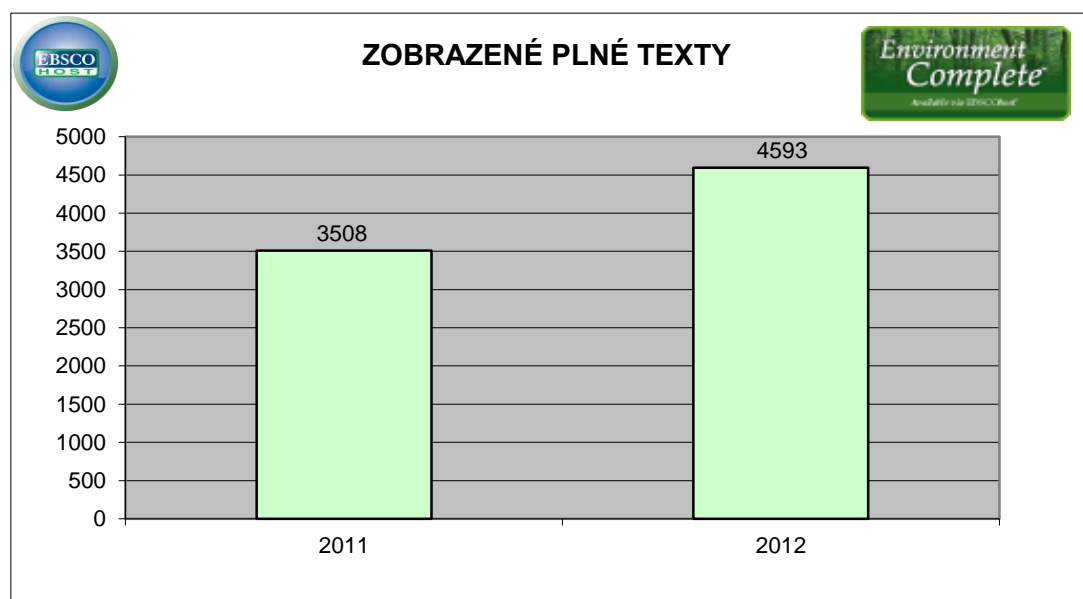

COUNTER statistiky využití EBSCOhost databází v Národní knihovně České republiky

v letech 2011 a 2012 (počet vyhledávání a plný text)

Environment Complete

	rešerše	zobrazené plné texty
2011	6514	112
2012	12665	282

COUNTER statistiky využití EBSCOhost databází ve Státním zdravotním ústavu

v letech 2011 a 2012 (počet vyhledávání a plný text)

Environment Complete

	rešerše	zobrazené plné texty
2011	367	173
2012	243	28

COUNTER statistiky využití EBSCOhost databází na Univerzitě Karlově v Praze

v letech 2011 a 2012 (počet vyhledávání a plný text)

Environment Complete

	rešerše	zobrazené plné texty
2011	96829	3508
2012	131797	4593