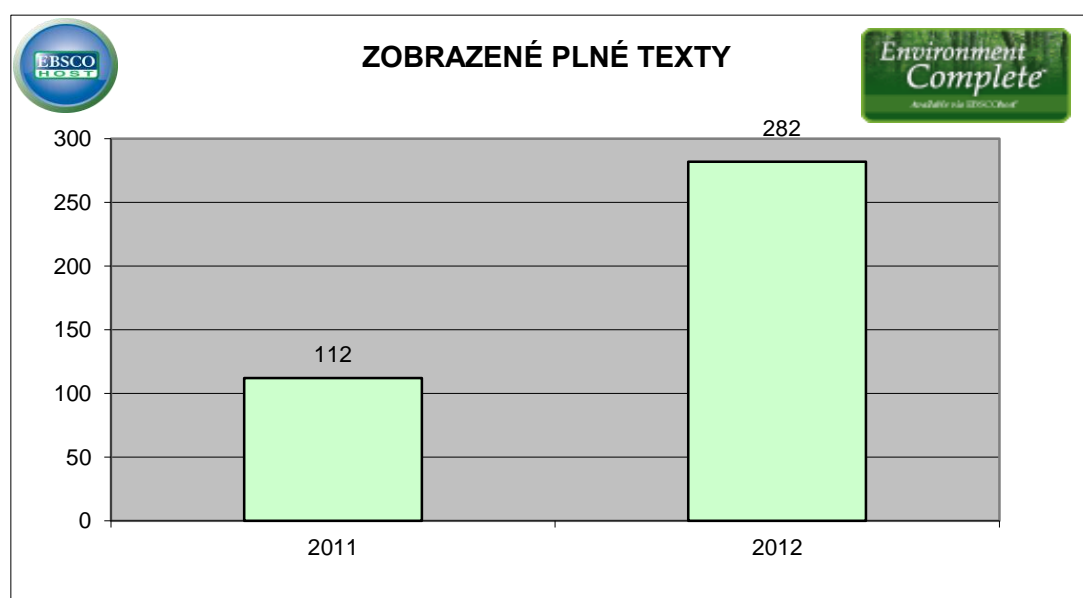

COUNTER statistiky využití EBSCOhost databází v Národní knihovně České republiky

v letech 2011 a 2012 (počet vyhledávání a plný text)

Environment Complete

	rešerše	zobrazené plné texty
2011	6514	112
2012	12665	282

COUNTER statistiky využití EBSCOhost databází ve Státním zdravotním ústavu

v letech 2011 a 2012 (počet vyhledávání a plný text)

Environment Complete

	rešerše	zobrazené plné texty
2011	367	173
2012	243	28