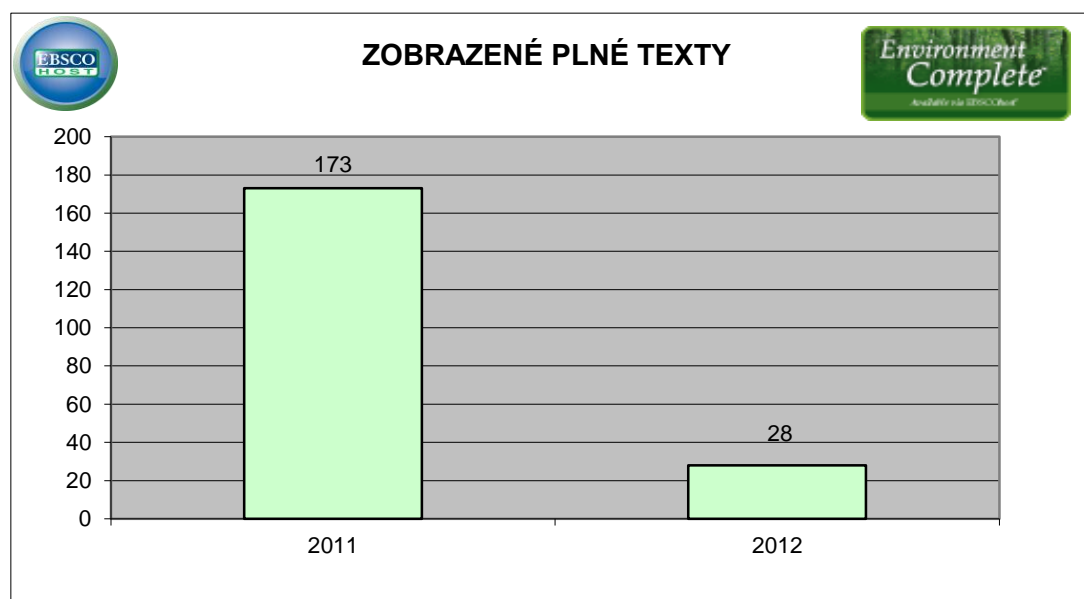

COUNTER statistiky využití EBSCOhost databází v Národní knihovně České republiky

v letech 2011 a 2012 (počet vyhledávání a plný text)

Environment Complete

	rešerše	zobrazené plné texty
2011	6514	112
2012	12665	282

COUNTER statistiky využití EBSCOhost databází ve Státním zdravotním ústavu

v letech 2011 a 2012 (počet vyhledávání a plný text)

Environment Complete

	rešerše	zobrazené plné texty
2011	367	173
2012	243	28