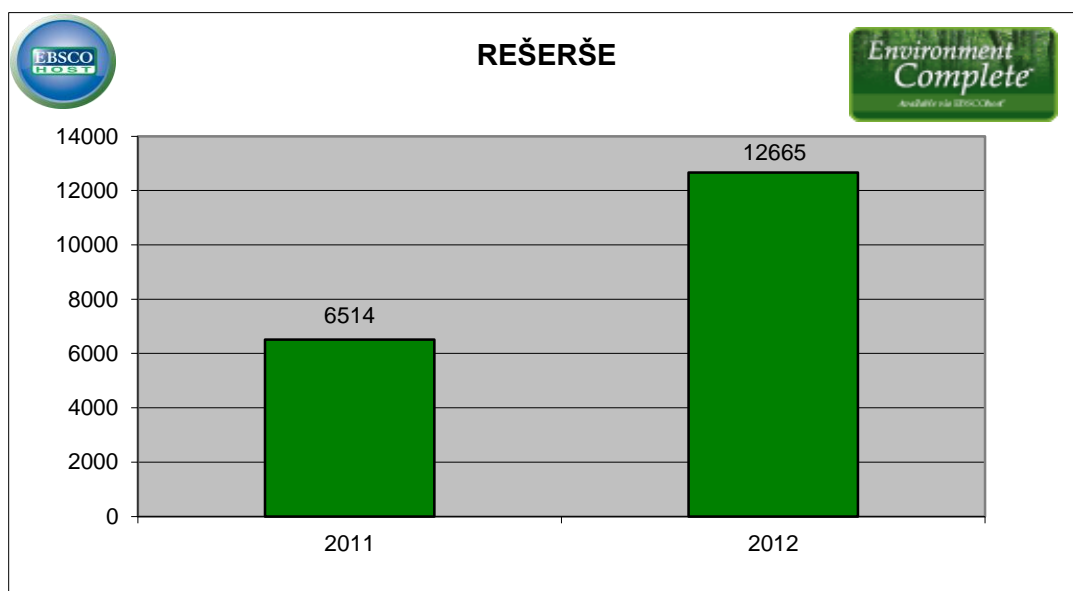

COUNTER statistiky využití EBSCOhost databází v Národní knihovně České republiky

v letech 2011 a 2012 (počet vyhledávání a plný text)

Environment Complete

	rešerše	zobrazené plné texty
2011	6514	112
2012	12665	282

COUNTER statistiky využití EBSCOhost databází ve Státním zdravotním ústavu

v letech 2011 a 2012 (počet vyhledávání a plný text)

Environment Complete

	rešerše	zobrazené plné texty
2011	367	173
2012	243	28