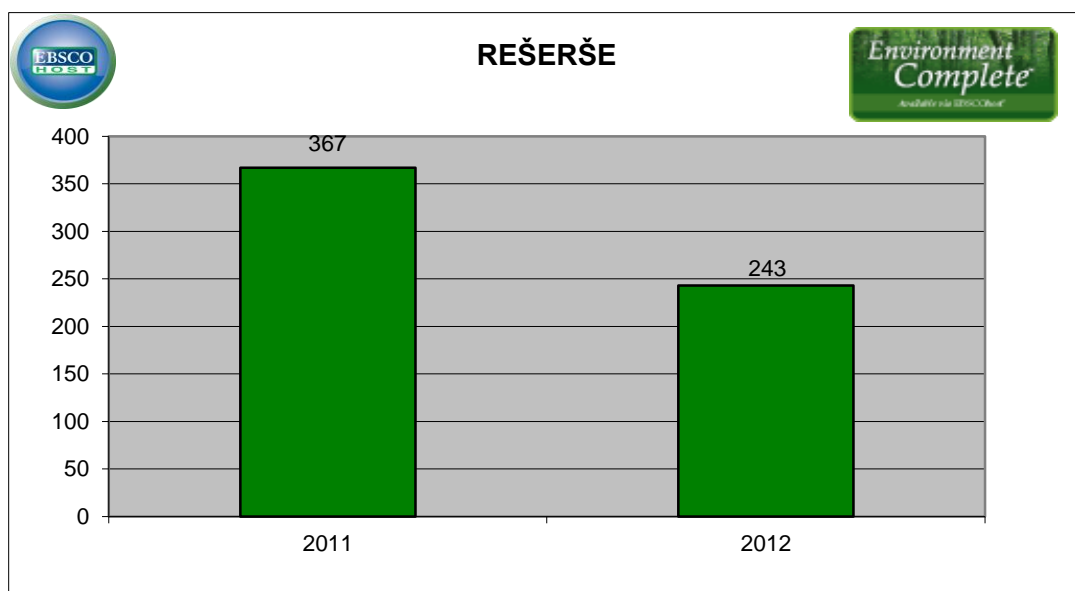

COUNTER statistiky využití EBSCOhost databází v Národní knihovně České republiky

v letech 2011 a 2012 (počet vyhledávání a plný text)

Environment Complete

	rešerše	zobrazené plné texty
2011	6514	112
2012	12665	282

COUNTER statistiky využití EBSCOhost databází ve Státním zdravotním ústavu

v letech 2011 a 2012 (počet vyhledávání a plný text)

Environment Complete

	rešerše	zobrazené plné texty
2011	367	173
2012	243	28