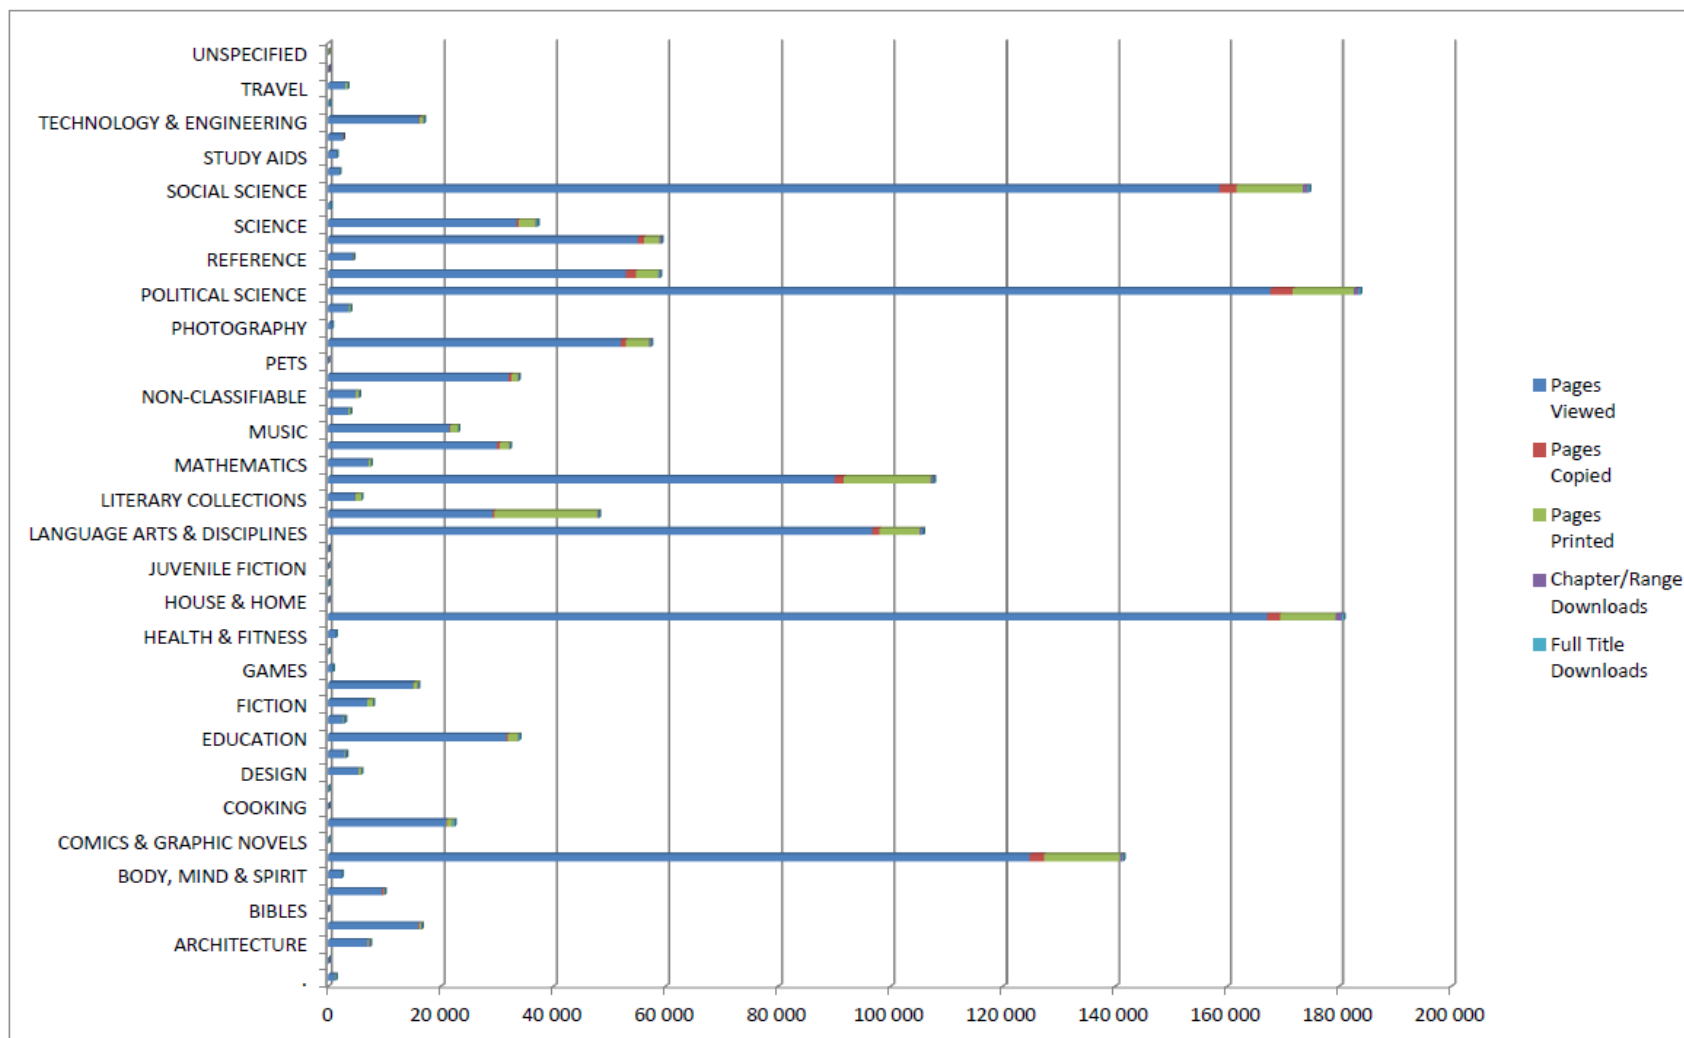

Statistiky využívání - ebrary

ebrary - TOP 15 nejvyužívanějších titulů v roce 2012

Title Report

From: 01/2012 to 12/2012

Detailed by: Entire Period

For: Narodni knihovna CR (National Library of the Czech Republic) (natl)

Statistika využití ebrary v Národní knihovně ČR v období leden 2010-prosinec 2012 podle oborů

From: 01/2010 to 12/2012

For: Narodni knihovna CR (National Library of the Czech Republic) (natl)

Category: All Categories

Date	Category	Pages Viewed	Pages Copied	Pages Printed	Chapter/Range Downloads	Full Title Downloads
Entire Period	.	1 139	20	141	19	6
	ANTIQUES & COLLECTIBLES	114				
	ARCHITECTURE	7 032	31	250	76	19
	ART	15 997	155	326	149	36
	BIBLES	3				
	BIOGRAPHY & AUTOBIOGRAPHY	9 639	128	77	146	33
	BODY, MIND & SPIRIT	2 449	4		23	2
	BUSINESS & ECONOMICS	124 801	2 459	13 624	455	233
	COMICS & GRAPHIC NOVELS	88			1	2
	COMPUTERS	20 973	131	1 073	84	149
	COOKING	123				
	CRAFTS & HOBBIES	30				3
	DESIGN	5 328	55	424	41	9
	DRAMA	2 956	2	204	20	2
	EDUCATION	31 706	261	1 780	174	90
	FAMILY & RELATIONSHIPS	2 663	11	216	23	3
	FICTION	6 931	46	966	30	7
	FOREIGN LANGUAGE STUDY	15 132	53	697	92	10
	GAMES	809	1		2	2
	GARDENING	114				1
	HEALTH & FITNESS	1 321	19		5	9
	HISTORY	167 146	2 335	9 850	1 226	227
	HOUSE & HOME	22				
	HUMOR	64		28		3
	JUVENILE FICTION	14				

Využití ebrary – podle oborů – stránky zobrazené, zkopírované, vytištěné; kapitoly stažené; celé tituly stažené

Využití ebrary v Národní knihovně ČR v období leden 2010 – prosinec 2012

From: 01/2010 to 12/2012